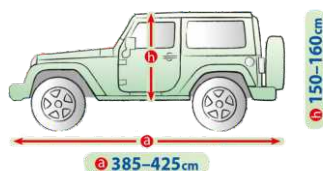

Mobile Garage Geländewagen

- oberer Bereich aus 100 % wasserabweisendem Material mit Mikroporen
- Seiten aus schwer wasserdurchlässigem, atmungsaktivem Material
- zusätzliche Lüftungsöffnungen zum Entweichen der angesammelten Feuchtigkeit
- der Allwetterschutz für Ihr Fahrzeug
- der Bezug schützt den empfindlichen Lack zuverlässig vor saurem Regen, Vogelkot, Sonnenstrahlung (UV), Wind, Schnee, Raureif usw.
- sichere Befestigung dank Kordelzug
- mit praktischer, verschleißbarer Aufbewahrungstasche
- Material 100 % PP

Art.-Nr. 845833 - Gr. M

siehe Kfz-Abdeckungen