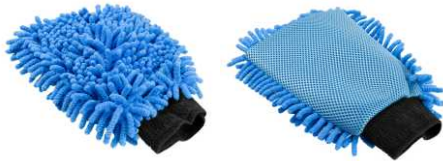

Art. 012165

siehe Accessoires

Waschwamm groß

- ◆ universeller Schwamm zum Waschen von Autos
- ◆ zur Nassreinigung von Autos und anderer Oberflächen, vorzugsweise mit einem Reinigungsmittel
- ◆ extrem saugfähig
- ◆ auch zum Entfernen von hartnäckigen Verschmutzungen, z. B. Staub, Insekten, Straßenschmutz

Art. 012172

siehe Accessoires

Waschhandschuh Chenille Mikrofaser

- ◆ funktioneller zweiseitiger Mikrofaser-Waschhandschuh als Alternative zum Schwamm
- ◆ fortschrittliche Chenille-Mikrofaser-Seite macht das Waschpad extrem weich und sehr saugfähig
- ◆ es hält Wasser sehr gut, fängt Schmutz ein und ermöglicht es, die Oberfläche mit minimalem Aufwand zu reinigen
- ◆ auch zum Polieren von Fahrzeuglacken geeignet
- ◆ Insektenentferneroberfläche zum schnellen und einfachen Entfernen von Insekten, Vogelkot und Schmutz